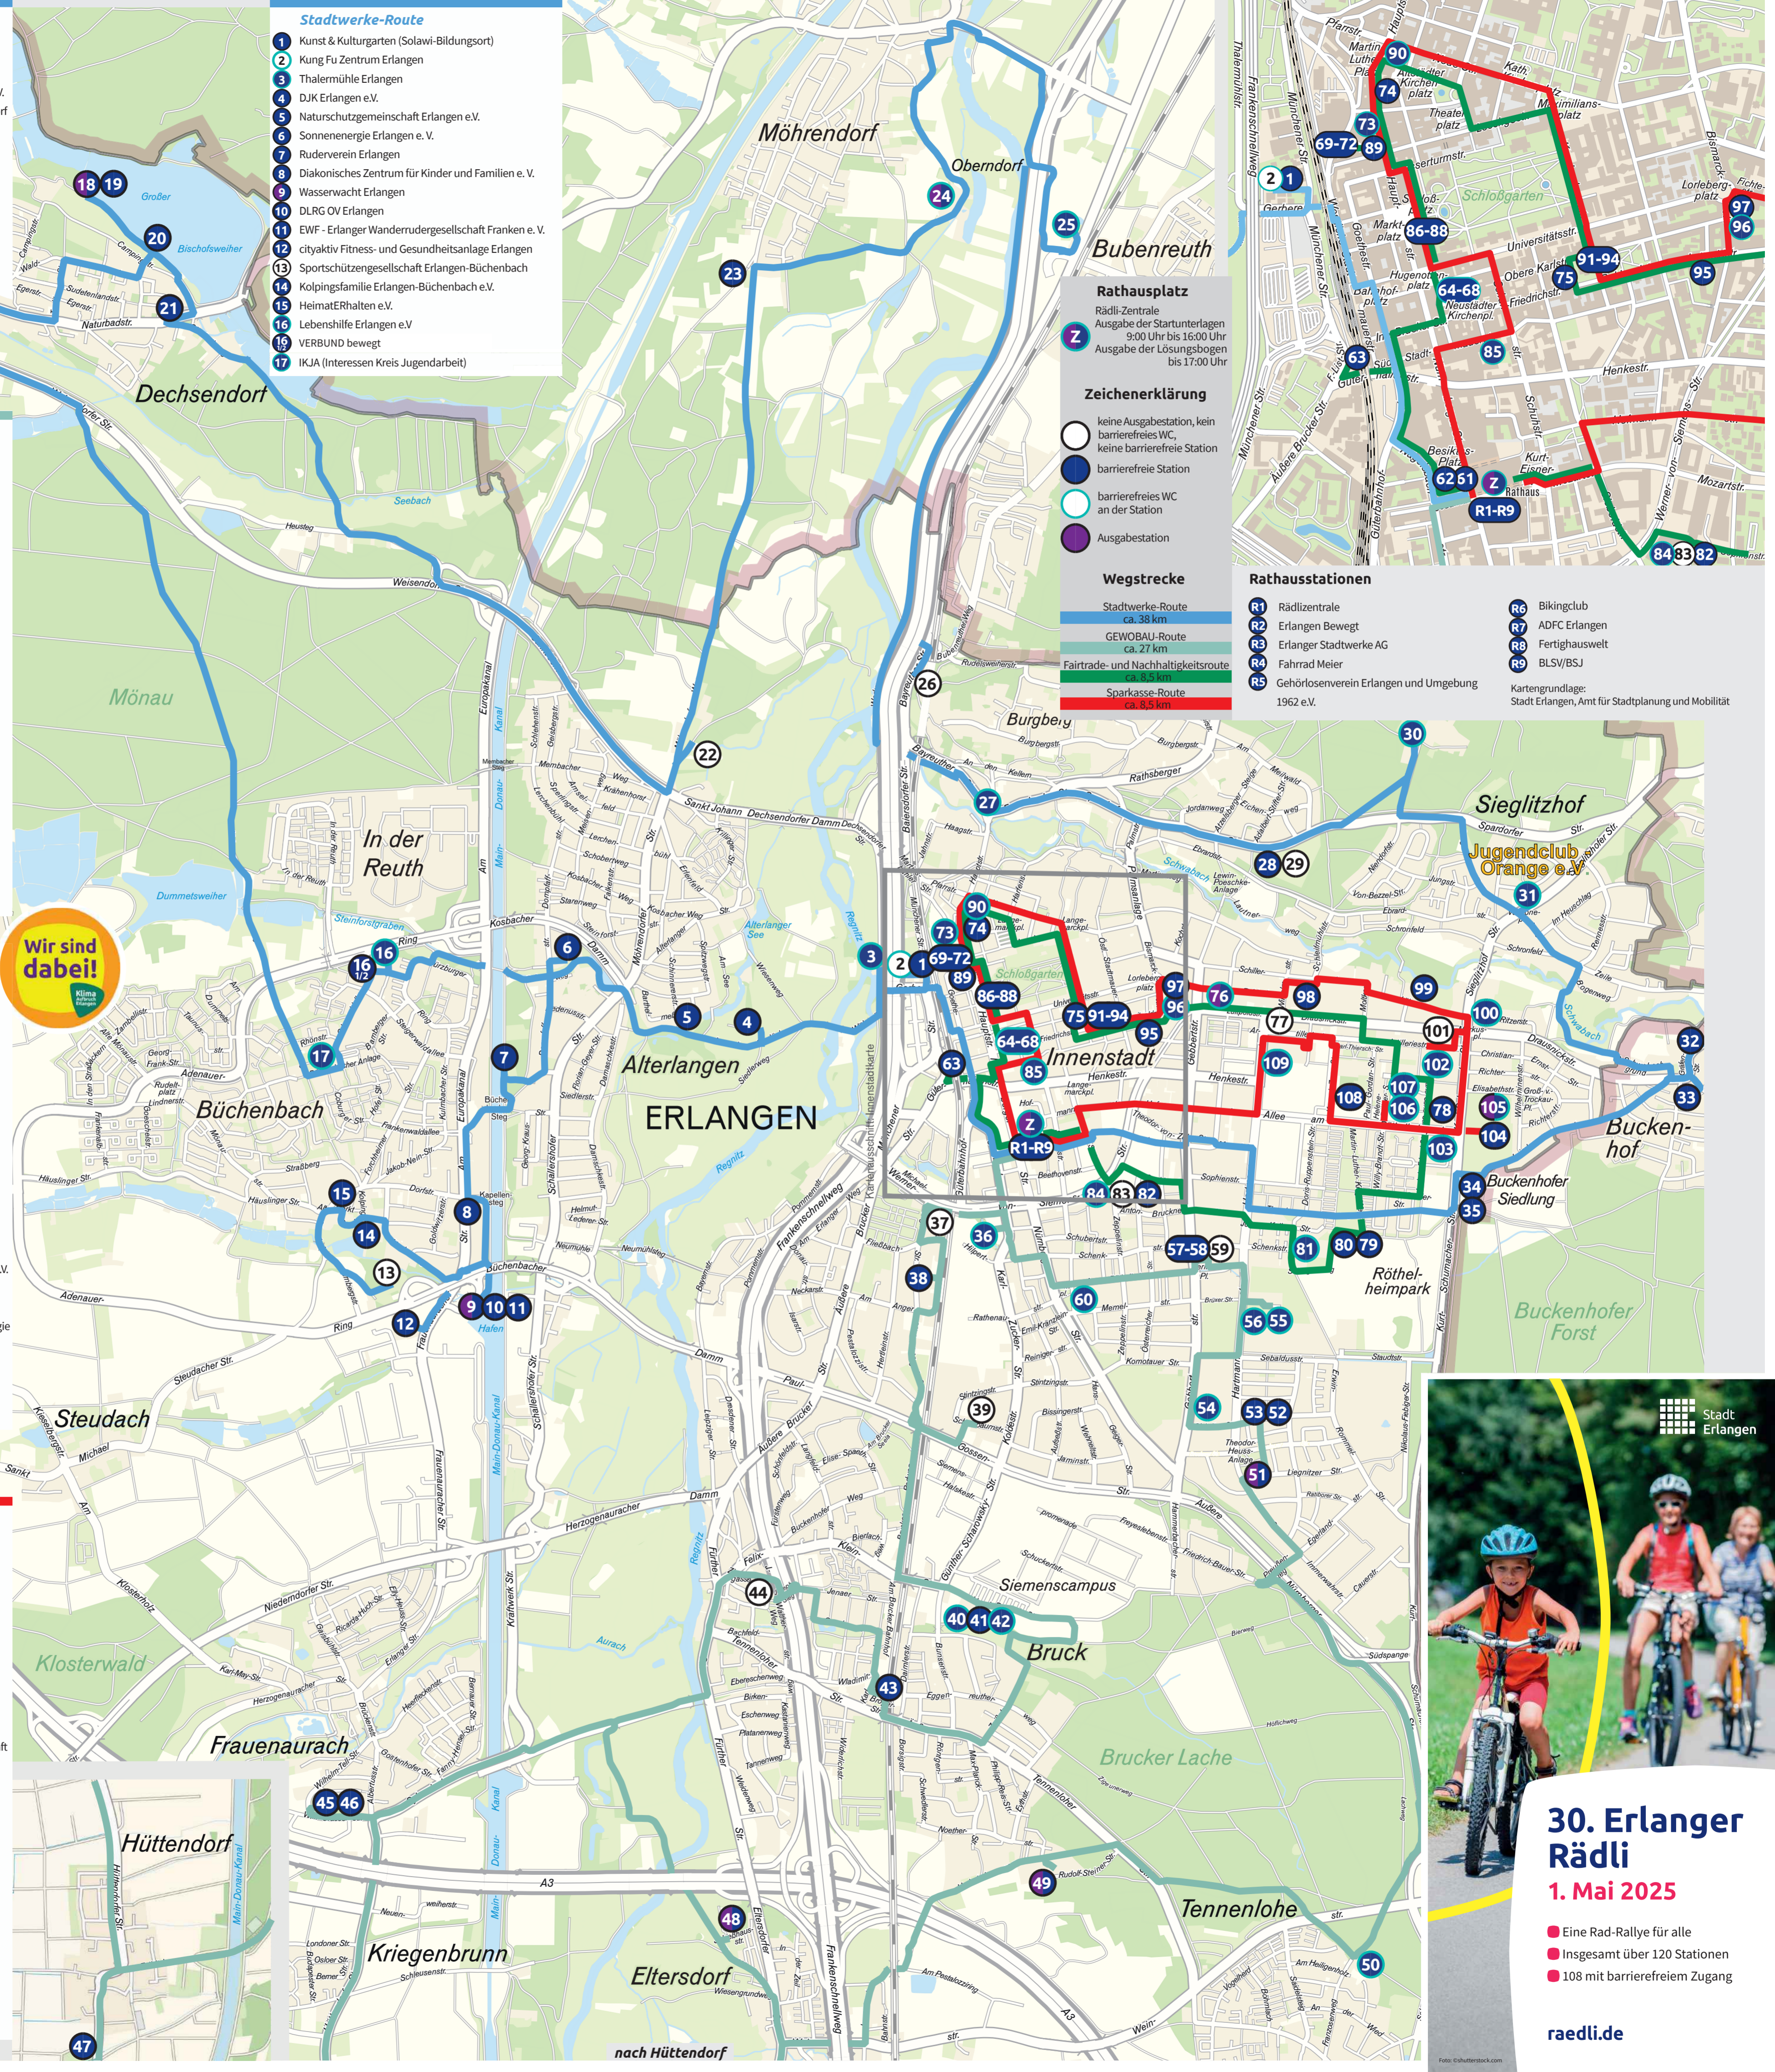

1. ### Sparkassen-Route
2. 85 CVJM Erlangen e.V.
   - 86 ERH TamilSangam e.V.
   - 87 ACE Auto Club Europa
   - 88 Arbeiter-Samariter-Jugend
   - 89 Familie und Bildung im DHB Erlangen e.V.
   - 90 Stadtmuseum Erlangen
   - 91 Polizeiinspektion Erlangen-Stadt
   - 92 Der Kinderschutzbund KV Erlangen e.V.
   - 93 Bürgerstiftung Erlangen
   - 94 Ecclesia Church
   - 95 Zentrum für Alleinerziehende Grünes S.O.I.A e.V.
   - 96 Ev. Familienzentrum / LGK Landeskirchliche Gemeinschaft
   - 97 Café Kempf / Evangelische Jugend Erlangen
   - 98 Solarmobil Verein Erlangen e.V.
   - 99 Heimgartengesellschaft Erlangen
   - 100 Kirchengemeinde St. Markus
   - 101 Mütter- und Familientreff Erlangen e.V.
   - 102 Montessori-Schule Erlangen
   - 103 SPD Erlangen
   - 104 Erlangen Raceway
   - 105 Baseball und Softball bei den Erlangen White Sox
   - 106 Sektion Erlangen des DAV e.V.
   - 107 TB 1888 Erlangen e.V., Abteilung AIKIDO
   - 108 Int. Taekwon-Do Black Belt Center e.V.
   - 109 Uniklinikum Erlangen, Blutspende
   - 110 Frühförderung Kinderhilfe
   - 111 DPSG St. Bonifaz

30. Erlanger Rädli
1. Mai 2025

- Eine Rad-Rallye für alle
- Insgesamt über 120 Stationen
- 108 mit barrierefreiem Zugang

raedli.de